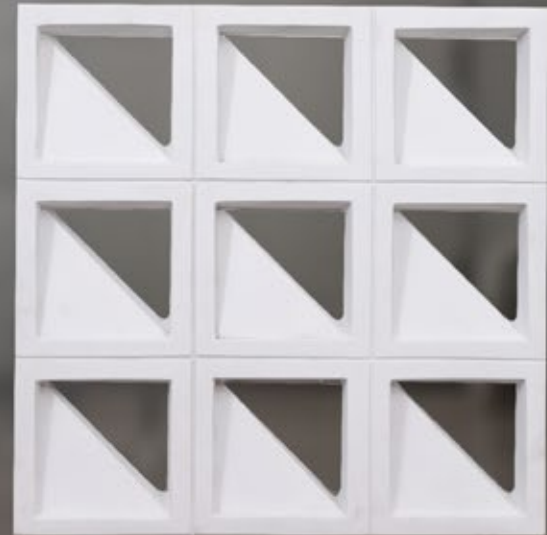

WATER PROOF

EASY TO INSTALL

FORMALDEHYDE
FREE

ANTI-MOTH

Mould : 18 Grid 4 Side Slope
Size : 600 x 1200 mm

111200400001

Snow White - 9GS01

Mould : 18 Round Grid
Size : 600 x 1200 mm

111200400002

Snow White - 9RG01

Mould : 18 Grid 4 Side Step Square
Size : 600 x 1200 mm

111200400003

Snow White - 9S01

Mould : 18 Big Grid Open Square
Size : 600 x 1200 mm

111200400004

Snow White - BG01

SNOW WHITE GRID

PU PANEL

Mould : 9 Grid Oblique
Size : 600 x 1200 mm

111200400005

Snow White - 9G01

Mould : 9 Grid Triangle Open Square
Size : 600 x 600 mm

111200400006

Snow White - TG01

Size : 800 x 2400 mm

Big Panel Stone Skin - Earth

Big Panel Stone Skin Steel Grey

Big Panel Stone Skin

PU PANEL

MODERN DESIGN STONE
WALLS & PARTITIONS

+971 56 995 8330

davis.johnson@aldanube.com