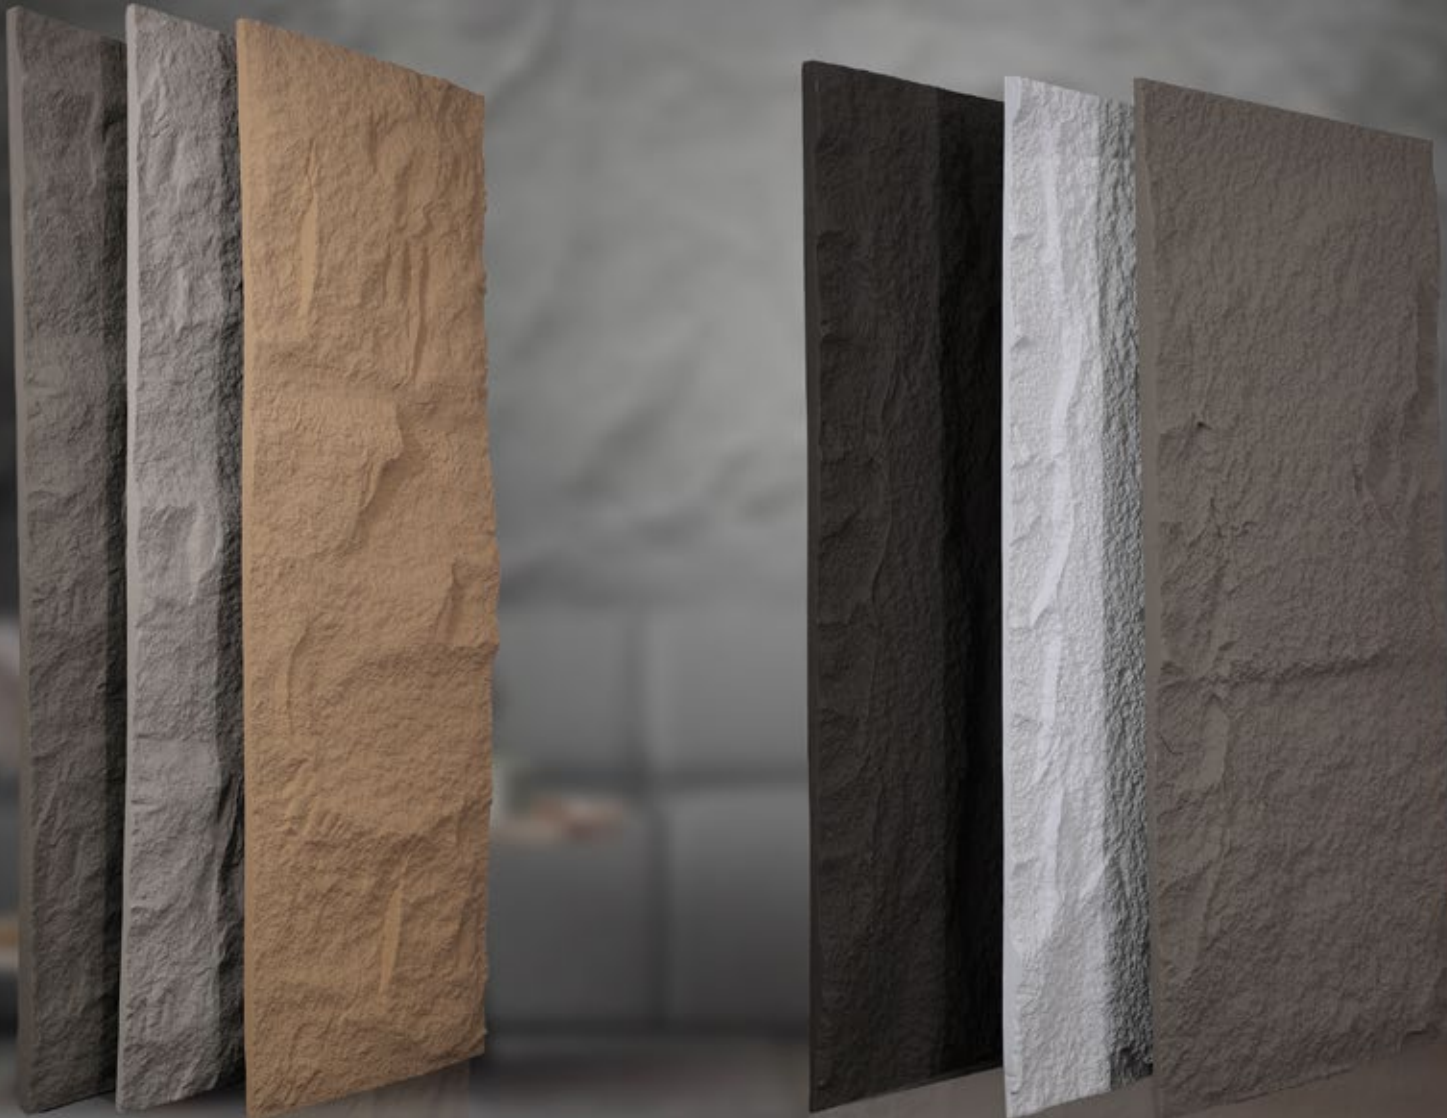

PU PANEL

MODERN DESIGN STONE
WALLS & PARTITIONS

PU PANEL

MODERN PU STONE PANELS

01

PU PANEL

ECO FRIENDLY

HIGH QUALITY

111200400018

Earth - BP07

111200400019

Steel Grey - BP08

111200400020

Grey - BP11

BIG PANEL **STONE SKIN**

PU PANEL

STONE SKIN C

Mould : Stone Skin C
Size : 600 x 1200 mm

111200400021

Snow White - SS01

111200400022

Charcoal Grey - SS05

111200400023

Grey - SS11

Size : 800 x 2400 mm

Big Panel Stone Skin - Earth

Big Panel Stone Skin Steel Grey

Big Panel Stone Skin

PU PANEL

MODERN DESIGN STONE
WALLS & PARTITIONS

+971 56 995 8330

davis.johnson@aldanube.com