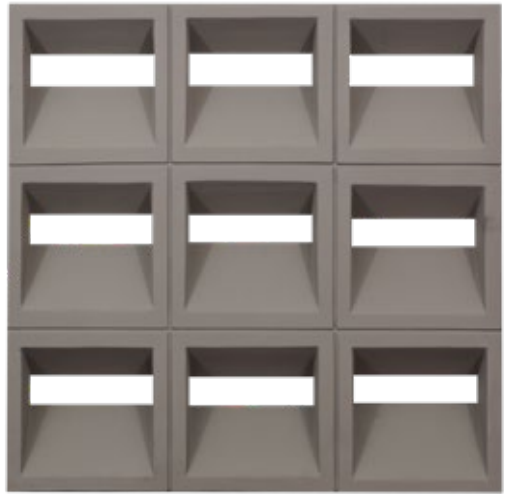

Mould : 9 Grid Seal
Size : 600 x 600 mm

111200400025

Modern Grey