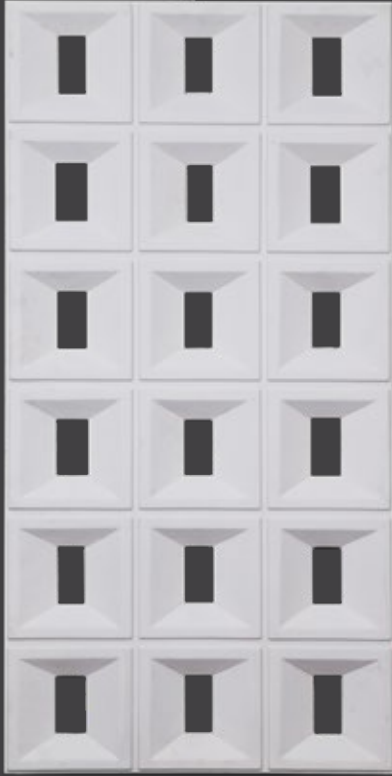

WATER PROOF

EASY TO INSTALL

FORMALDEHYDE
FREE

ANTI-MOTH

Mould : 18 Grid 4 Side Slope
Size : 600 x 1200 mm

111200400001

Snow White - 9GS01

Mould : 18 Round Grid
Size : 600 x 1200 mm

111200400002

Snow White - 9RG01

Mould : 18 Grid 4 Side Step Square
Size : 600 x 1200 mm

111200400003

Snow White - 9S01

Mould : 18 Big Grid Open Square
Size : 600 x 1200 mm

111200400004

Snow White - BG01

SNOW WHITE GRID

PU PANEL

Mould : 9 Grid Oblique
Size : 600 x 1200 mm

111200400005

Snow White - 9G01

Mould : 9 Grid Triangle Open Square
Size : 600 x 600 mm

111200400006

Snow White - TG01

Size : 800 x 2400 mm

Big Panel Stone Skin - Earth

Big Panel Stone Skin Steel Grey

Big Panel Stone Skin

PU PANEL

MODERN DESIGN STONE
WALLS & PARTITIONS

+971 56 995 8330

davis.johnson@aldanube.com